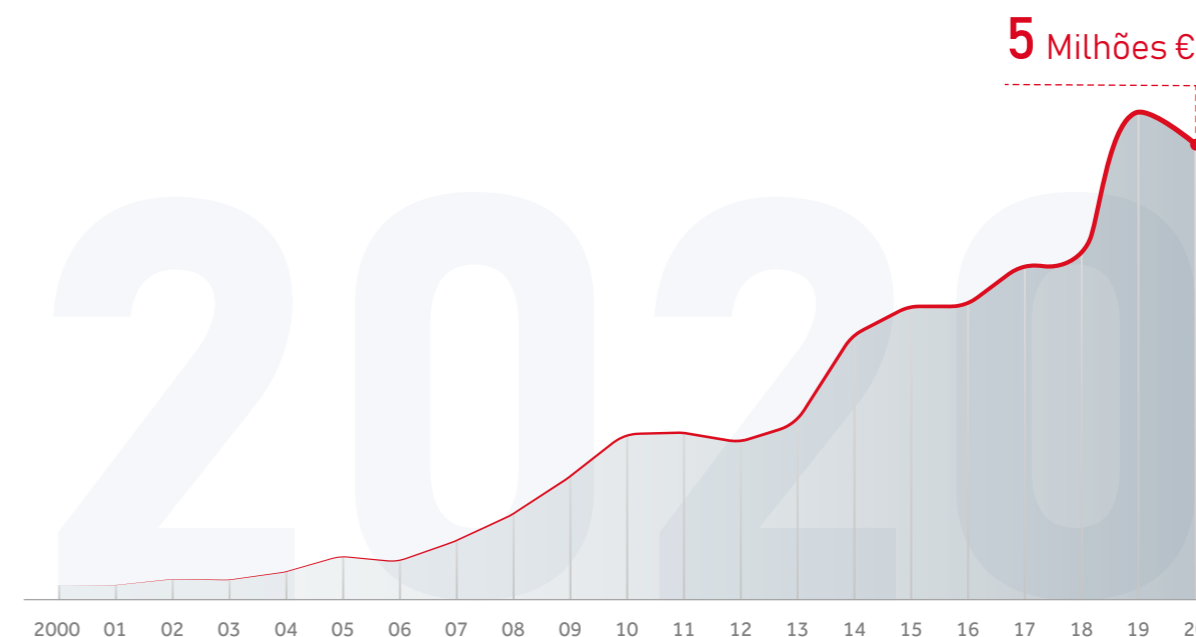

### FATURAÇÃO DO GRUPO EUROTUX

**20**  
ANOS

**+300**  
CLIENTES

**+70**  
COLABORADORES

**80%**  
FORMAÇÃO  
SUPERIOR

Porquê a Eurotux?