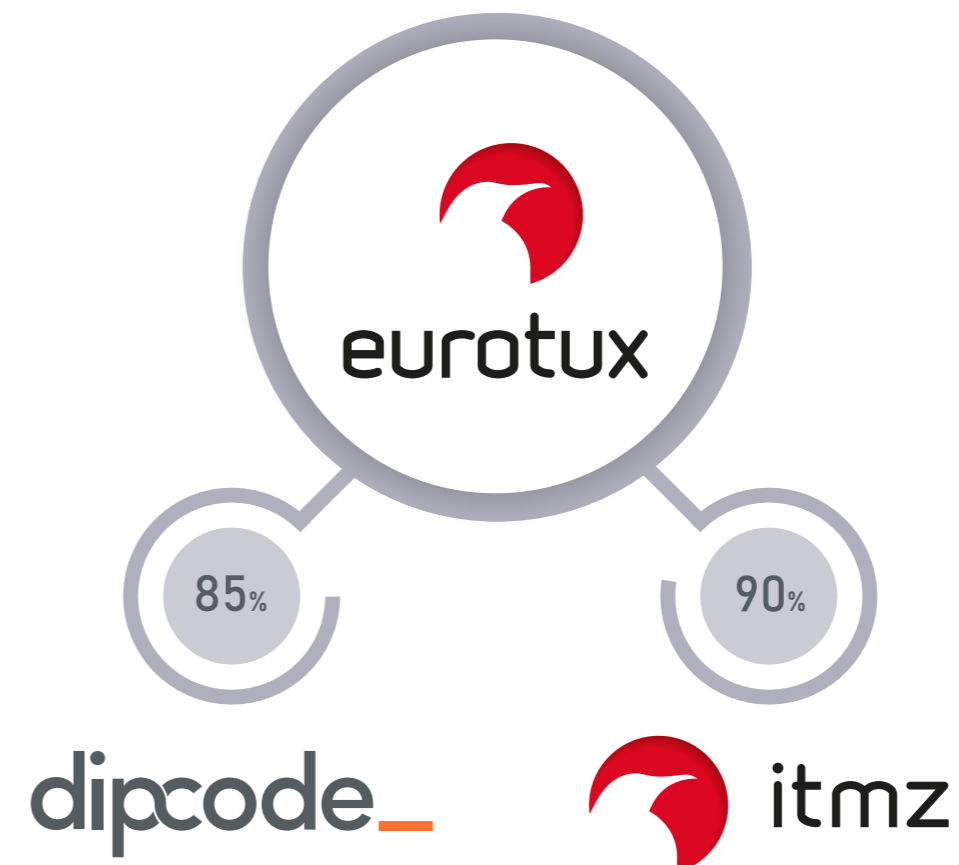

**EUROTUX**

**MOVING BUSINESS FORWARD**

[www.eurotux.com](http://www.eurotux.com)

A **EUROTUX**  
**INFORMÁTICA SA,**  
EM CONJUNTO COM  
A **ITMZ** E A **DIPCODE,**  
CONSTITUEM O  
**GRUPO**  
**EUROTUX.**

OS ESPECIALISTAS DOS  
ESPECIALISTAS

Somos

# EUROTUX

- Especialistas em serviços de TI, fornecimento de infraestruturas (IaaS) e desenvolvimento web, oferecendo soluções adaptadas aos desafios organizacionais, que possibilitam ao cliente atingir uma vantagem competitiva e concentrar-se no seu negócio.

A Eurotux Informática SA, em conjunto com a ITMZ e a Dipcode, constituem o Grupo Eurotux.

OS ESPECIALISTAS DOS  
ESPECIALISTAS

- Cada projeto desenvolvido pela Eurotux é único, desenvolvido à medida do cliente, com elevados critérios de segurança para garantir uma alta disponibilidade, sempre preparados para situações de contingência. Desde 2015 que a Eurotux é certificada pela Norma de Qualidade ISO 9001.